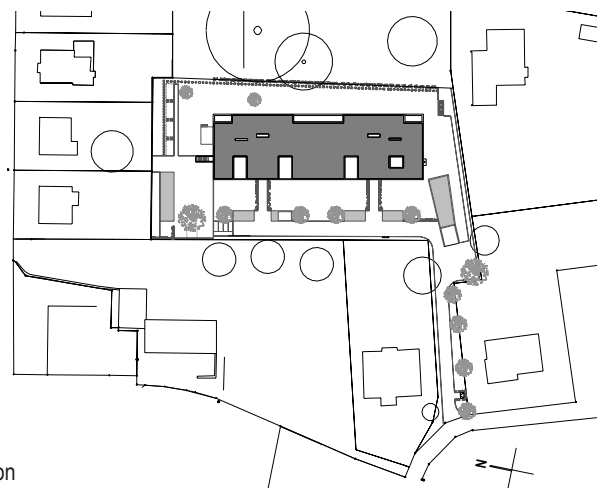

Kosten

Erstellungskosten CHF 4'190'000