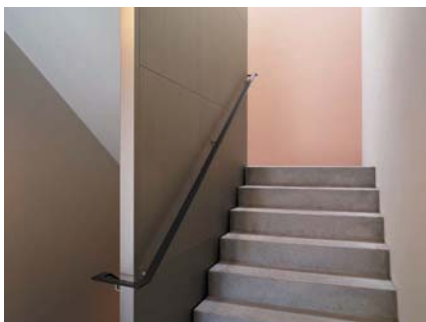

Haus im Grün, Turgi

Architektur

Das Grundstück liegt im ruhigen Zentrum von Turgi. Die Parzelle ist allseitig von Gärten umgeben und nur mit einem schmalen Weg von der Poststrasse her erschlossen. Diese Lage prägt den Ort und verleiht ihm einen einzigartigen, intimen Charakter. Das neue Haus besetzt die Mitte auf dieser „grünen Insel“ und nimmt damit respektvoll Abstand zur Baumkulisse der umliegenden Gärten. Volumeneinschnitte für Balkone und Terrassen gliedern das Haus und schaffen Aussenräume für die Privatsphäre. Die fein verputzte Fassade verleiht dem Bau eine schlichte, elegante Erscheinung. Die im Erdgeschoss gelegenen Wohnungen verfügen über Veranden und private Gärten, diejenigen im Obergeschoss besitzen dem Wohnraum vorgelagerte Terrassen und auf der Morgenseite einen Balkon. Autos werden in der Garage unter dem Gebäude parkiert, ein befahrbarer Fussweg erschliesst die beiden Hauseingänge.

Wohnatmosphäre

Das Haus zeichnet sich durch Grosszügigkeit, klare Formen und eine präzise Detailsausbildung aus. Der zentrale Wohnraum jeder Wohnung öffnet sich im Osten zum Garten und im Westen zu Dorf und Abendsonne. Dieser Raum erweitert sich über grosse Fenster zur Terrasse oder zum Garten. Alle Zimmer sind grosszügig bemessen und lassen unterschiedliche Wohnformen zu. Die Treppenhäuser werden von oben mit einem Dachfenster belichtet.

- Wohnraum
- Wohnraum mit Loggia
- Treppenhaus

Konstruktion/ Energie

Das Haus ist als Massivbau mit einer hochgedämmten Fassade konzipiert. Das Dach und der Boden zum Kellergeschoss sind ebenfalls optimal gedämmt. Ökologisch unbedenkliche und unterhaltsfreundliche Materialien werden sowohl für die Hülle wie auch für den Ausbau verwendet. Die Wärme- und Warmwassererzeugung erfolgt über die Fernheizung.